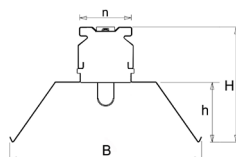

Onderdelen rails NLS-L/NLS-O LED 1,48M

NLS-AL 1,48M

Afdekplaat
Artikelcode: 9401255

NLS-BR-L LED

Eindkap
Artikelcode: 9401085

Lengte	NLS-BR		NLS-R		NLS-O ophangbeugels	NLS-L LED en/of afdekplaat NLS-AL artikelcode: 9401355 Eindkap NLS-BR-L LED* artikelcode: 9401085	NLS-U LEEG reflectoren en/of afdekplaat NLS-A artikelcode: 9401300 Eindkap NLS-BR**
	L2	L3	L2	L3			
3,06	1				2	2	2
4,59		1			3	3	3
6,12	1		1		3	4	4
7,65	1			1	4	5	5
9,18		1		1	4	6	6
10,71	1		1	1	5	7	7
12,24	1			2	5	8	8
13,77		1		2	6	9	9
15,30	1		1	2	6	10	10
16,83	1			3	7	11	11
18,36		1		3	7	12	12
19,89	1		1	3	8	13	13
21,42	1			4	8	14	14
22,95		1		4	9	15	15
24,48	1		1	4	9	16	16
26,01	1			5	10	17	17
27,54		1		5	10	18	18
29,07	1		1	5	11	19	19
30,60	1			6	11	20	20
32,13		1		6	12	21	21
33,66	1		1	6	12	22	22
35,19	1			7	13	23	23
36,72		1		7	13	24	24
38,25	1		1	7	14	25	25
39,78	1			8	14	26	26
41,31		1		8	15	27	27
42,84	1		1	8	15	28	28
44,37	1			9	16	29	29
45,90		1		9	16	30	30
47,43	1		1	9	17	31	31
48,96	1			10	17	32	32
50,49		1		10	18	33	33
52,02	1		1	10	18	34	34
53,55	1			11	19	35	35
55,08		1		11	19	36	36
56,61	1		1	11	20	37	37
58,14	1			12	20	38	38
59,67		1		12	21	39	39
61,20	1		1	12	21	40	40
62,73	1			13	22	41	41
64,26		1		13	22	42	42
65,79	1		1	13	23	43	43
67,32	1			14	23	44	44
68,85		1		14	24	45	45
70,38	1		1	14	24	46	46
71,91	1			15	25	47	47
73,44		1		15	25	48	48
74,97	1		1	15	26	49	49
76,50	1			16	26	50	50
78,03		1		16	27	51	51
79,56	1		1	16	27	52	52

Maximaal uit te breiden tot een lengte van 108 meter.

*

Eindkap NLS-BR-L LED
accessoire, bij iedere
beginrail altijd 2 stuks
bijbestellen
artikelcode: 9401085

**

Eindkap NLS-BR
worden standaard
meegeleverd bij
iedere beginrail

Units	L	B	n	H	h
NLS-L	1530	62	-	70	-
NLS-U LEEG					
NLS-FB-W/B	1530	200	62	110	55
NLS-FB-D	1530	200	62	140	85
NLS-FB-D	1530	270	62	140	85

NLS-L

Rails	L
NLS-BR/R L1	1530
NLS-BR/R L2	3060
NLS-BR/R L3	4590